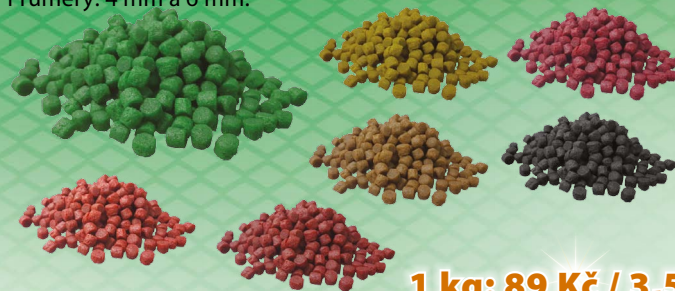

SOFT PELETY IM7

Měkčené pelety na masové bázi speciálně vyvinuté pro lov kaprů. Určeny pro nastražení na háček. Průměry: 4 mm a 6 mm.