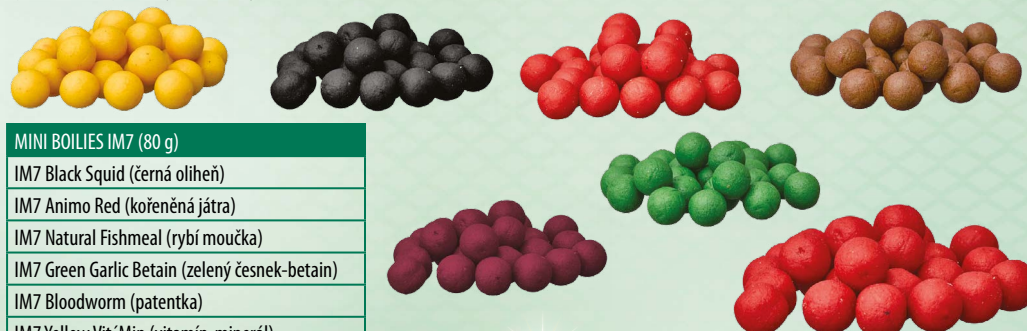

MINI BOILIES IM7

Mini boilies na masové bázi speciálně vyvinuté pro lov kaprů. Ideální nástraha pro method feeder, ale i jakékoliv jiné rychlé chytání kaprů. Průměr: kolem 10 mm.

MINI BOILIES IM7 (80 g)
IM7 Black Squid (černá oliheň)
IM7 Animo Red (kořeněná játra)
IM7 Natural Fishmeal (rybí moučka)
IM7 Green Garlic Betain (zelený česnek-betain)
IM7 Bloodworm (patentka)
IM7 Yellow Vit 'Min (vitamin-minerál)
IM7 Red Strawberry (červená jahoda)

1 kg: 119 Kč / 4,80 €

BOOSTER IM7

Tekutý booster pro zvýraznění pachové a chuťové stopy krmení, pelet nebo boilies. Používáním boosteru docílíte rychlejšího lákacího efektu.

BOOSTER IM7 (100 ml)
IM7 Black Squid (černá oliheň)
IM7 Animo Red (kořeněná játra)
IM7 Green Garlic Betain (zelený česnek-betain)
IM7 Bloodworm (patentka)
IM7 Yellow Vit 'Min (vitamin-minerál)
IM7 Red Strawberry (červená jahoda)